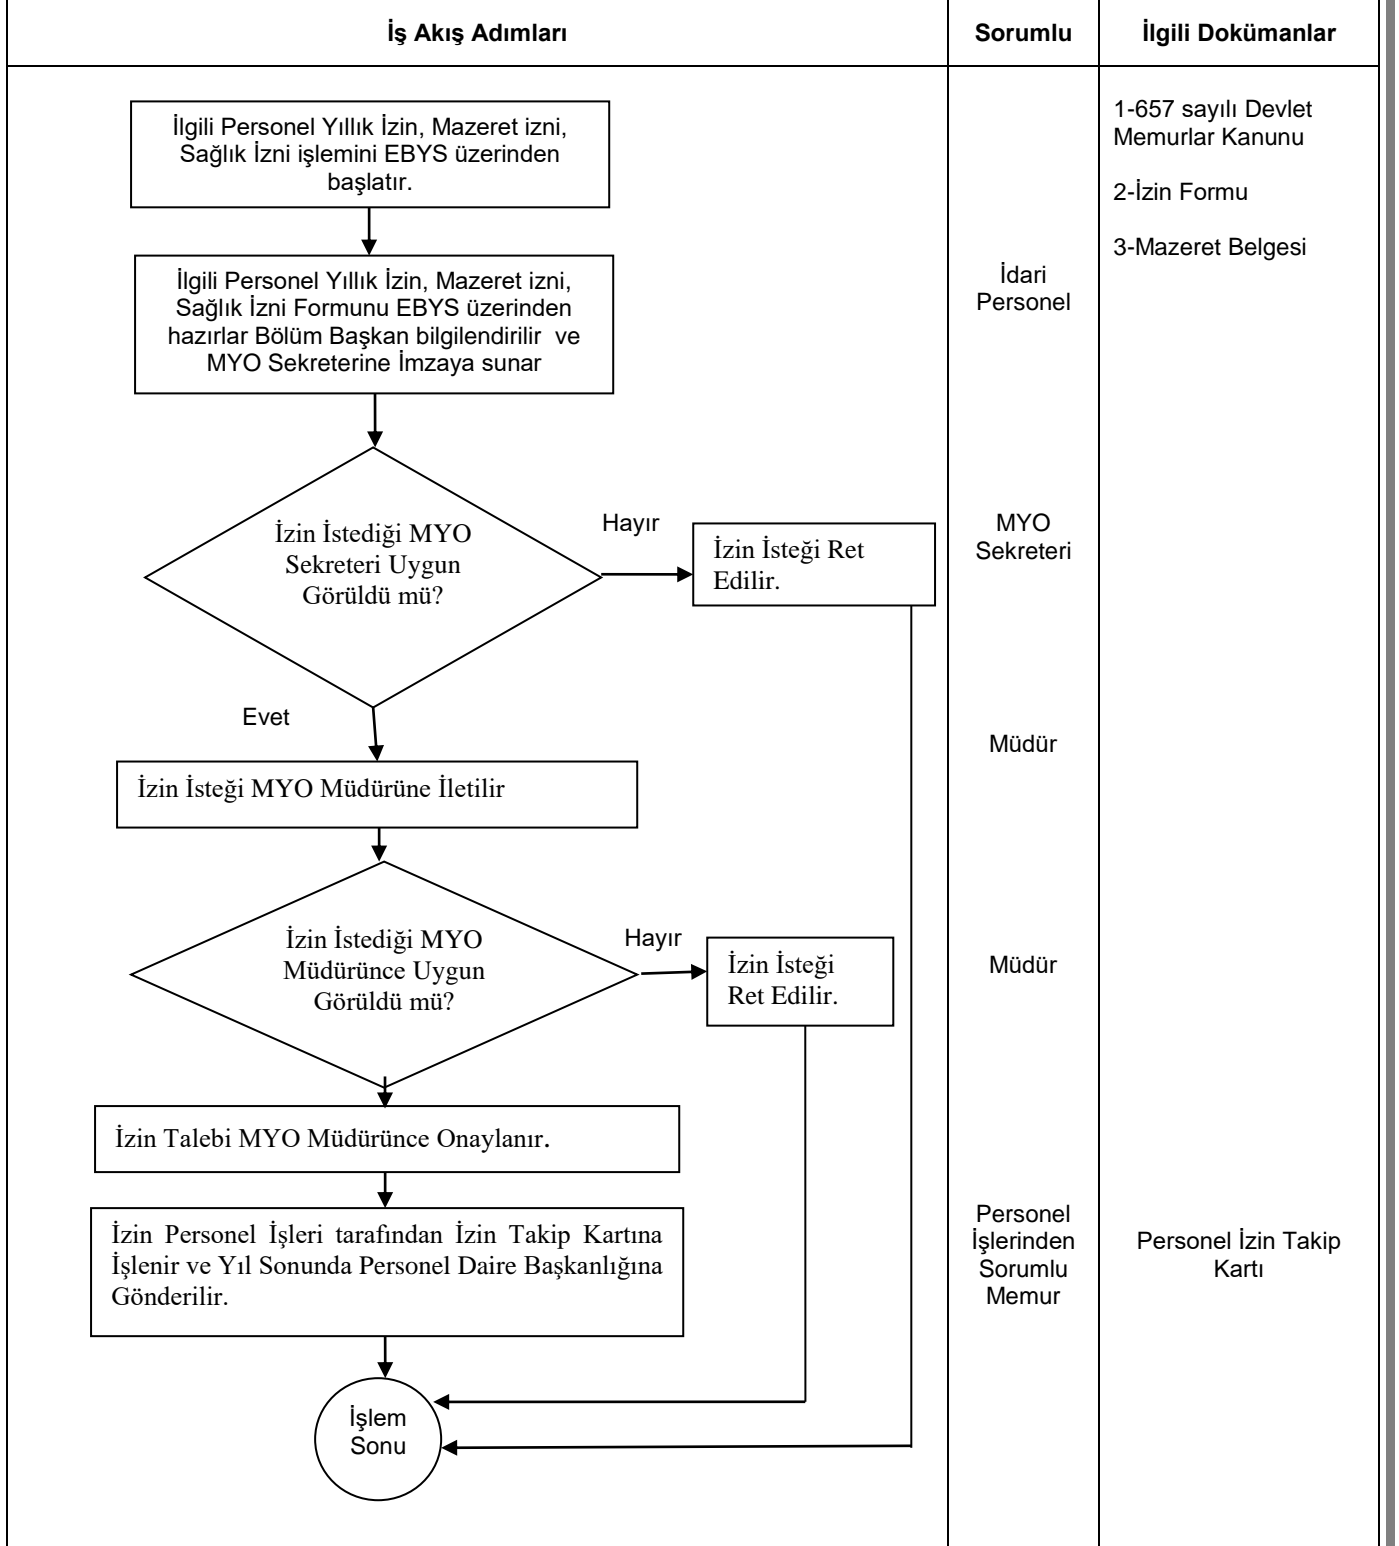

## İŞ AKIŞ ŞEMASI (İdari Personel İzin Süreci)

Güncelleme Tarihi : 26/03/2019  
Sayfa No :1/1

Birim / Bölüm: Adalet Meslek Yüksekokulu

HAZIRLAYAN  
Adalet MYO KE

KONTROL EDEN  
BYT

ONAYLAYAN  
Müdür