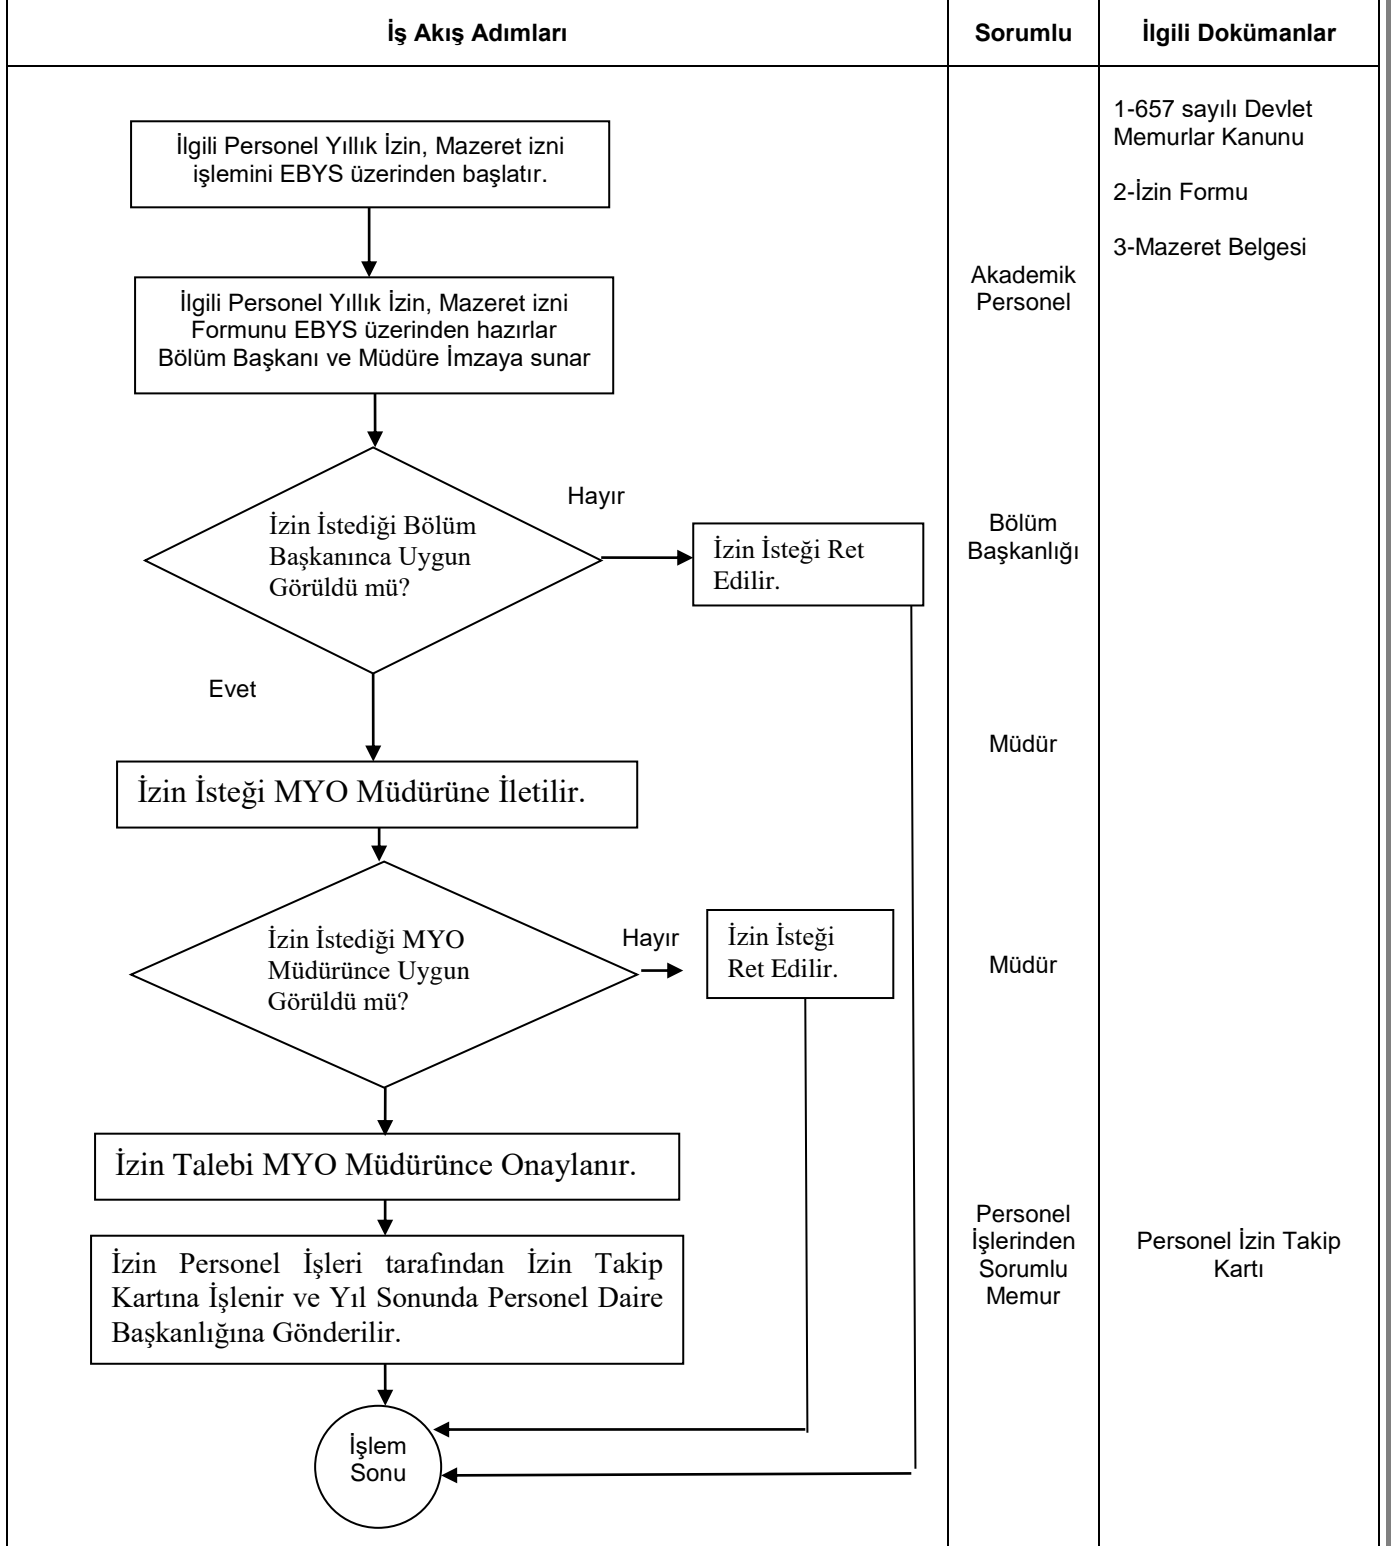

## İŞ AKIŞ ŞEMASI (Akademik Personel İzin Süreci)

Güncelleme Tarihi : 26/03/2019  
Sayfa No :1/1

Birim / Bölüm: Adalet Meslek Yüksekokulu

HAZIRLAYAN  
Adalet MYO KE

KONTROL EDEN  
BYT

ONAYLAYAN  
MÜDÜR