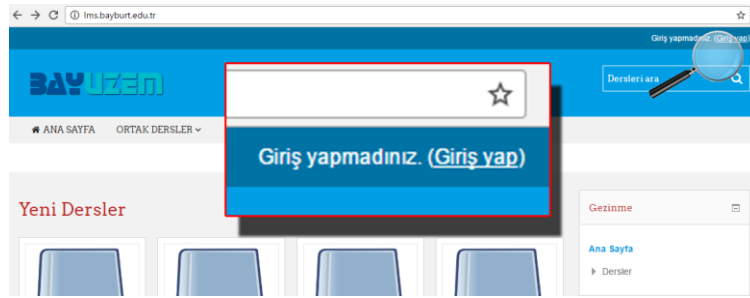

Uzaktan Eğitim Derslerine Giriş

1. bayuzem.bayburt.edu.tr adresine girdikten sonra Hızlı Erişim düğmeleri arasından Uzaktan Eğitim Dersleri (LMS) bağlantısına tıklanır.

Açılan sayfa derslerin internet üzerinden verileceği (LMS) sayfadır. Bu sayfaya erişmek için ayrıca lms.bayburt.edu.tr adresini de kullanabilirsiniz.

2. LMS sayfasındaki derslere erişmek için giriş yapmanız gerekmektedir. Bunun için sayfanın sağ üst köşesinde bulunan Giriş Yap bağlantısı kullanılır.

3. Öğrencilerin sisteme giriş için kullanacakları kullanıcı hesabı için standart bir uygulama kullanılmaktadır:
 - a. Kullanıcı Adı: TC Kimlik Numaranız (Örn: 12345678901)
 - b. Şifre: TC Kimlik Numaranızın ilk 8 hanesi (Örn: 12345678)