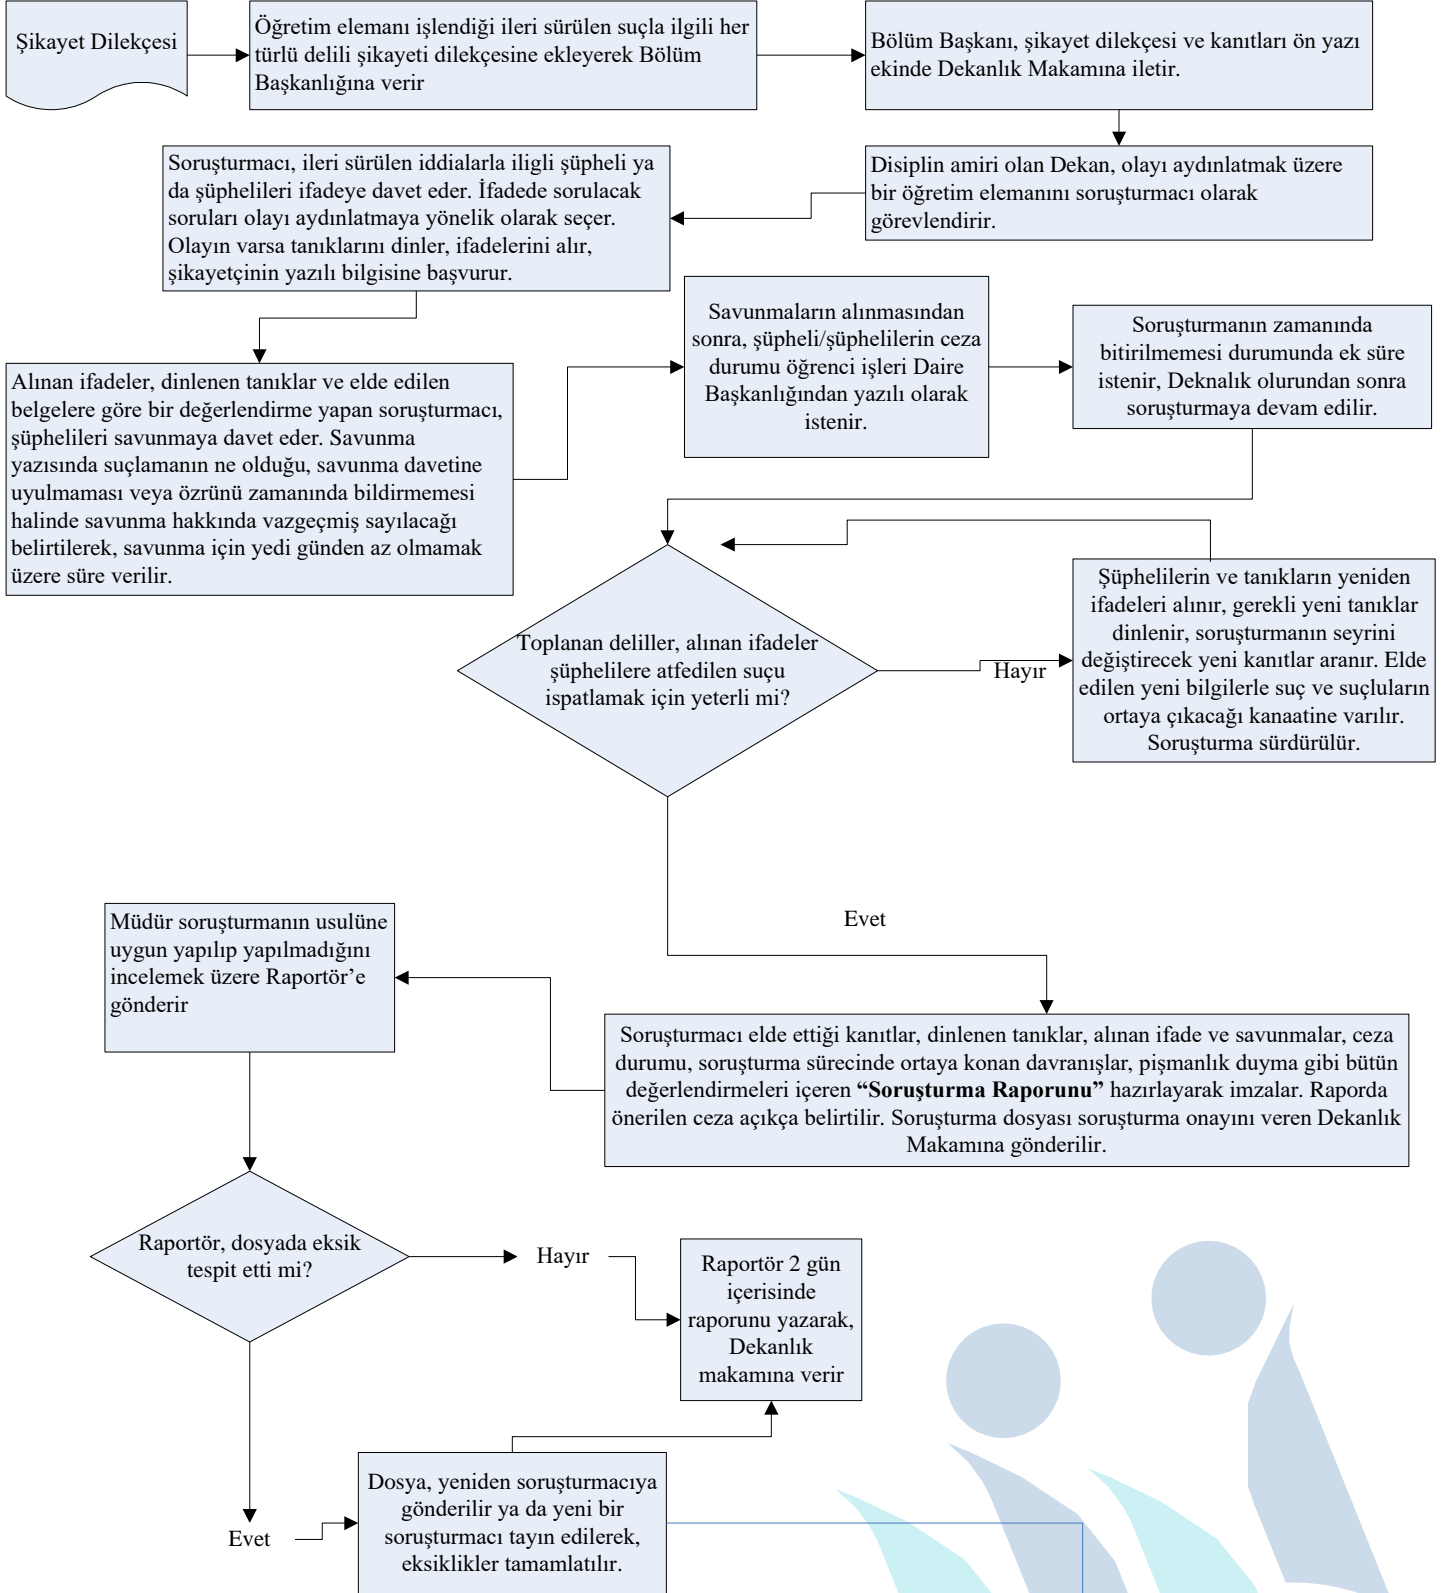

T.C.
BAYBURT ÜNİVERSİTESİ
Eğitim Fakültesi

ÖĞRENCİ DİSİPLİN SORUŞTURMASI ALT SÜRECİ

AKIŞ İŞ ŞEMASI

T.C.
BAYBURT ÜNİVERSİTESİ
Eğitim Fakültesi