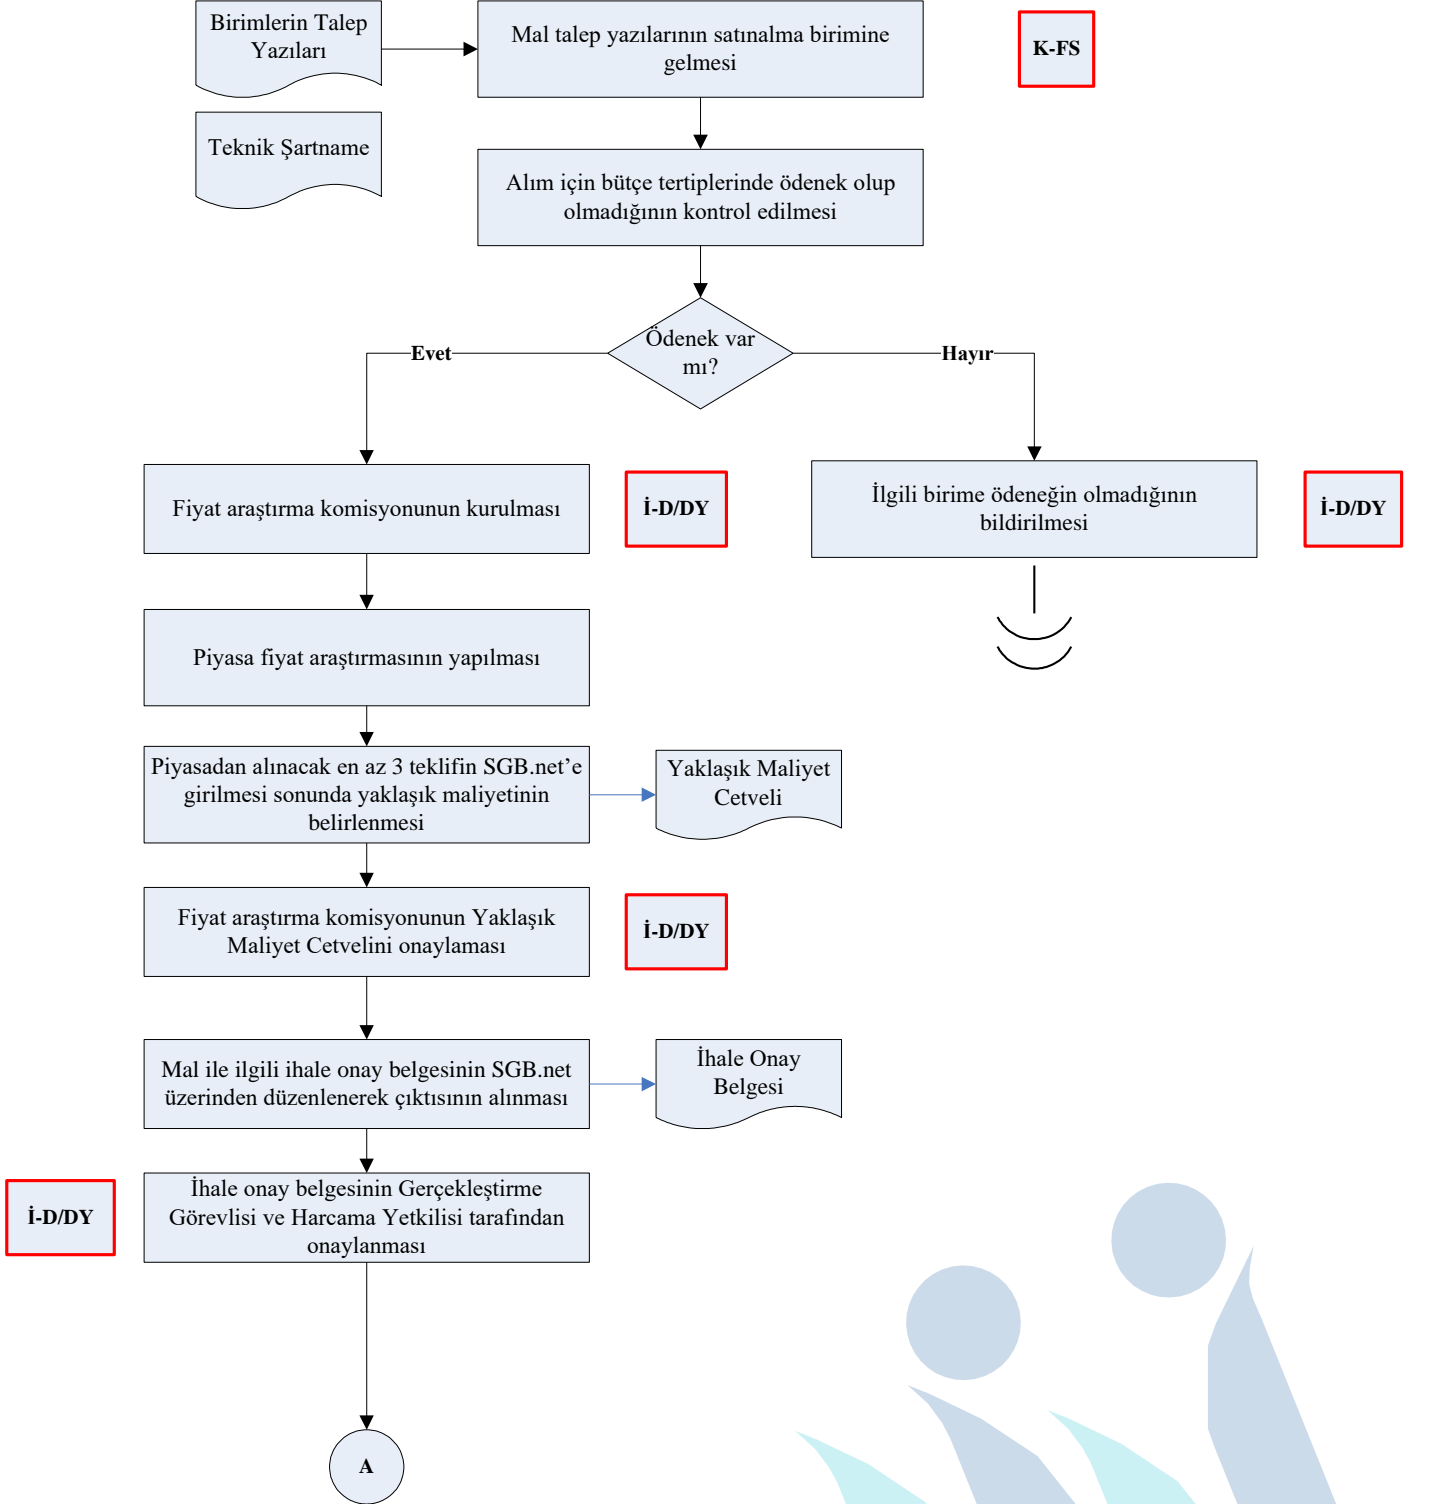

T.C.  
BAYBURT ÜNİVERSİTESİ  
Eğitim Fakültesi

4734 SK 22 MD. DOĞRUDAN TEMİN İLE SATIN ALMA SÜRECİ

İŞ AKIŞ ŞEMASI

T.C.  
BAYBURT ÜNİVERSİTESİ  
Eğitim Fakültesi